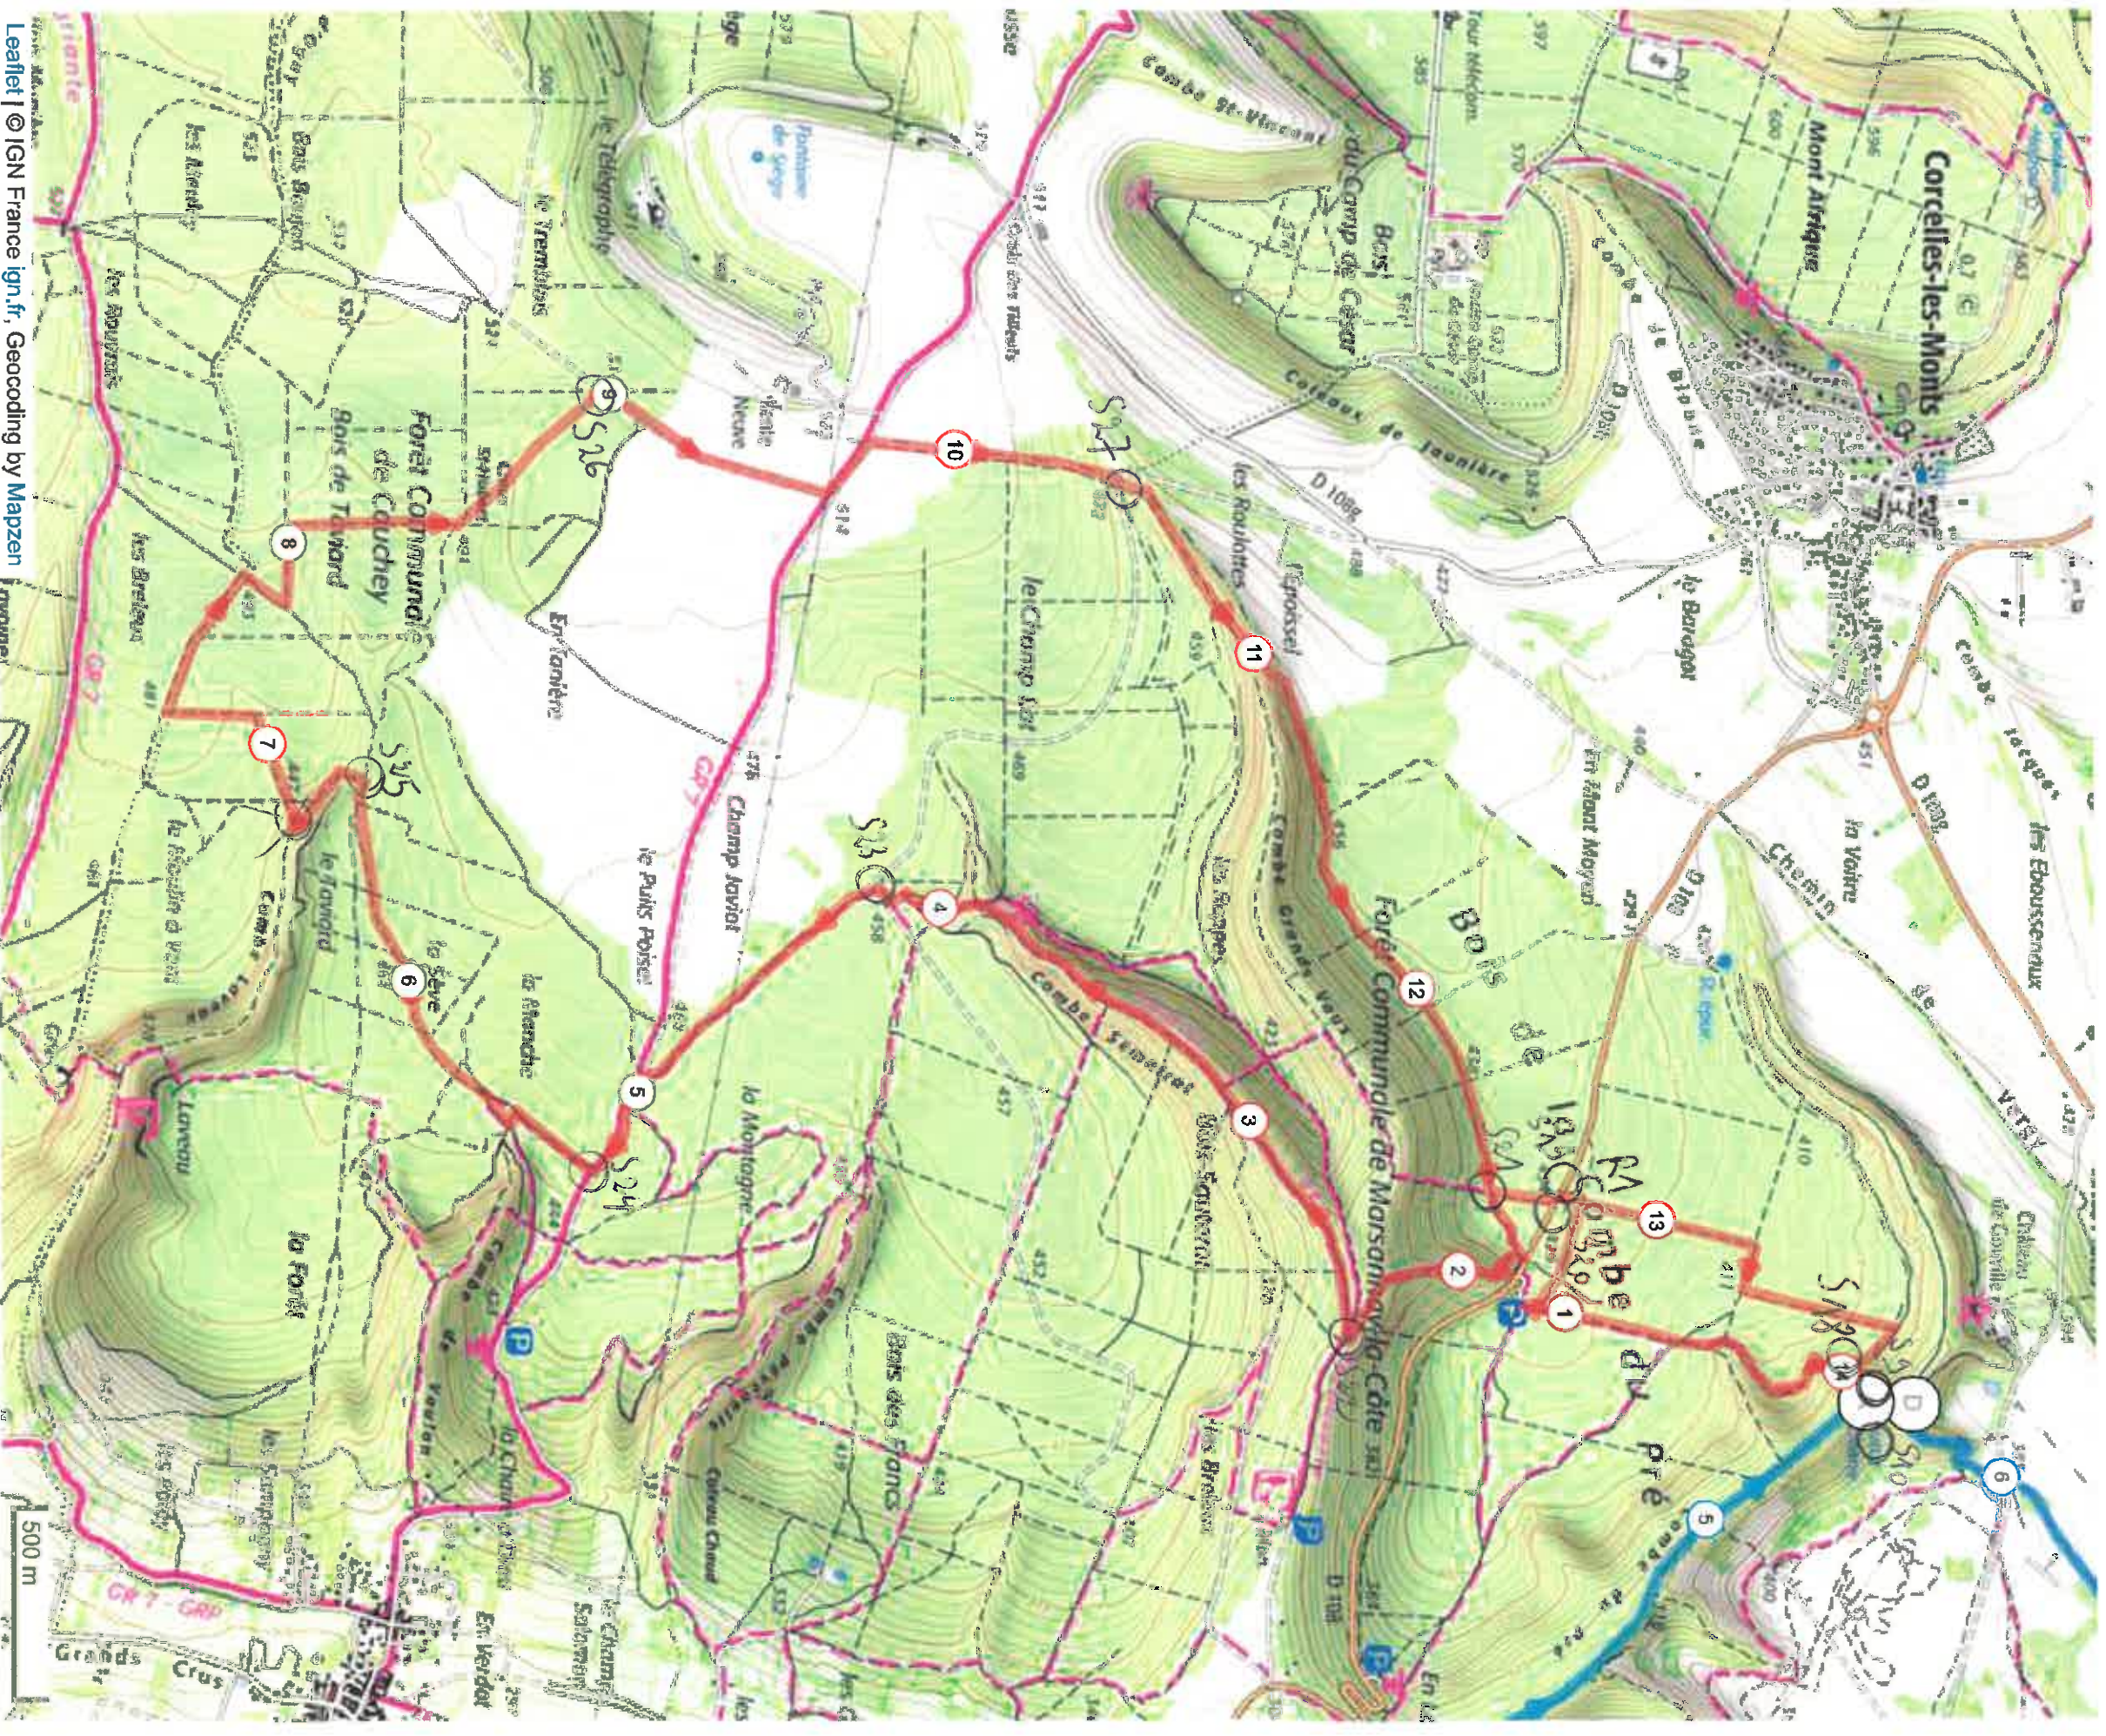

# 6912628 | Course à pied - Trail | Spé trail Long 2018 v1  
Corcelles-les-Monts -> Corcelles-les-Monts  
—| 14.154 km |▲ 297 m |▲ 296 m |▲ 337 m |▲ 519 m

Le droit de reproduction est strictement réservé à un usage personnel et privé. Lors de la pratique de votre activité, veillez à respecter les propriétés et chemins privés.

© 2018 Openrunner